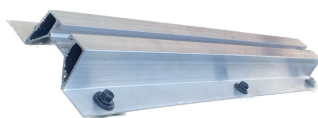

Comax Solar

Fotovoltaika na plechovou střechu zodpovědně!

Nabízíme **systemové prvky pro kotvení** fotovoltaických panelů, které jsou kompatibilní s našimi krytinami a zaručují **zachování plné funkčnosti střešního pláště**.

Comax Klik

Držák pro
Comax Klik

Comax Falc

Držák pro
Comax Falc

Premium Black

Řada premium black jsou profily, spojky a úchyty pro montáž solárního panelu v **černé barvě**. Tyto profily nemají rušivý efekt při pohledu na kompletní fotovoltaickou elektrárnu na Vaší střeše a **podporují design**.

Kontaktujte nás pro další informace a objednávky:

+420 315 730 220 | velvary@streachycomax.cz | streachycomax.cz

Comax Taška

Držák pro
Comax Taška

Comax Trapéz

Profil
SOLAR T 50x40

Pro instalaci fotovoltaické elektrárny na trapezové plechy máme **speciální profily**. Toto řešení plošného kotvení je vždy **bezpečnější** než použití samostatných držáků. Dodáváme pro všechny typy našich trapezových profilů.

Střešní lávka F RAL, 800 mm

Další prvky

Nabízíme hliníkové **tažené profily pro montáž FVE**, úchyty, spojky a v neposlední řadě **bezpečnostní prvky pro pravidelnou údržbu** solárních panelů, jako sněhové zábrany a střešní lávky.