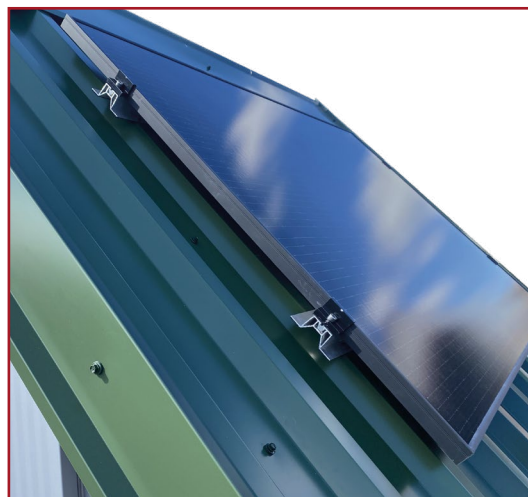

Comax Solar

Fotovoltaika na plechovou střechu zodpovědně!

Nabízíme **systemové prvky pro kotvení** fotovoltaických panelů, které jsou kompatibilní s našimi krytinami a zaručují **zachování plné funkčnosti střešního pláště**.

Comax Klik

Držák pro
Comax Klik

Comax Falc

Držák pro
Comax Falc

Premium Black

Řada premium black jsou profily, spojky a úchyty pro montáž solárního panelu v **černé barvě**. Tyto profily nemají rušivý efekt při pohledu na kompletní fotovoltaickou elektrárnu na Vaší střeše a **podporují design**.

Kontaktujte nás pro další informace a objednávky:

+420 315 730 220 | velvary@streachycomax.cz | streachycomax.cz

Comax Taška

Držák pro
Comax Taška

Comax Trapéz

Profil
SOLAR T 50x40

Pro instalaci fotovoltaické elektrárny na trapezové plechy máme **speciální profily**. Toto řešení plošného kotvení je vždy **bezpečnější** než použití samostatných držáků. Dodáváme pro všechny typy našich trapezových profilů.

Střešní lávka F RAL, 800 mm

Další prvky

Nabízíme hliníkové **tažené profily pro montáž FVE**, úchyty, spojky a v neposlední řadě **bezpečnostní prvky pro pravidelnou údržbu** solárních panelů, jako sněhové zábrany a střešní lávky.