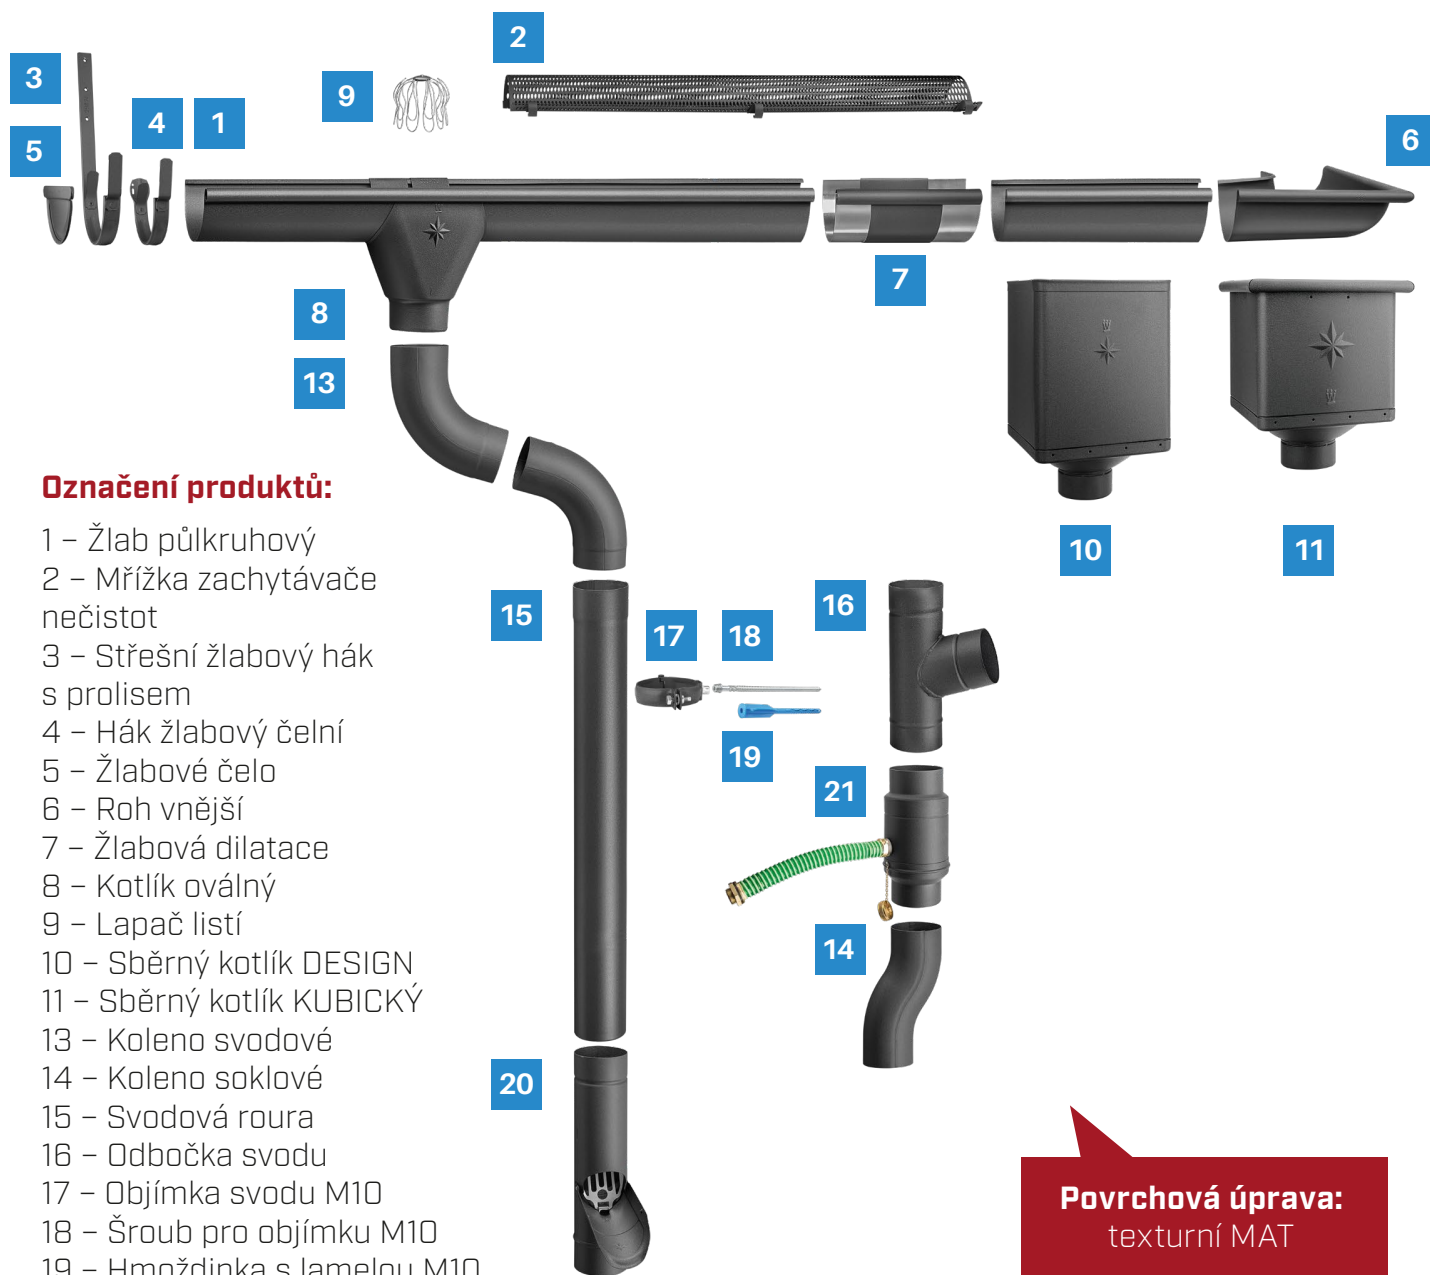

Okapový systém

Označení produktů:

- 1 – Žlab půlkruhový
- 2 – Mřížka zachytávače nečistot
- 3 – Střešní žlabový hák s prolisem
- 4 – Háček žlabový čelní
- 5 – Žlabové čelo
- 6 – Roh vnější
- 7 – Žlabová dilatace
- 8 – Kotlík oválný
- 9 – Lapač listí
- 10 – Sběrný kotlík DESIGN
- 11 – Sběrný kotlík KUBICKÝ
- 13 – Koleno svodové
- 14 – Koleno soklové
- 15 – Svodová roura
- 16 – Odbočka svodu
- 17 – Objímka svodu M10
- 18 – Šroub pro objímku M10
- 19 – Hmoždinka s lamelou M10
- 20 – Odvaděč vody výklopný
- 21 – Odvaděč vody s hadicí

Povrchová úprava:
texturní MAT