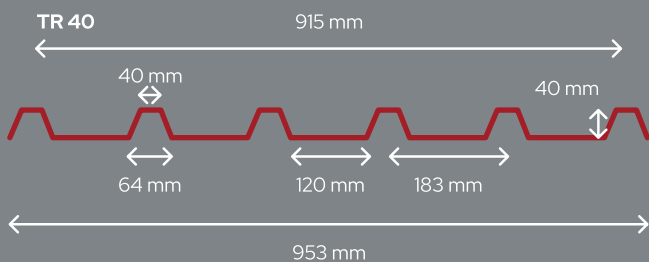

## COMAX Trapéz je vyráběn ve 4 typech profilů:

**TR 18/136**

**TR 35/207**

**TR 40/183**

**TR 50/250**

### Technické parametry

Materiál	TR18		TR35		TR40		TR50	
	FeZn/AlZn	Al	FeZn/AlZn	Al	FeZn	Al	FeZn	Al
Tloušťka materiálu	0,5–0,6 mm	0,6 mm	0,5–0,8 mm	0,6–0,8 mm	0,5–0,8 mm	0,6–0,8 mm	0,7–1,0 mm	0,7–1,0 mm
Výška profilu	18 mm	18 mm	35 mm	35 mm	40 mm	40 mm	50 mm	50 mm
Efektivní šířka profilu	1090 mm	1090 mm	1035 mm	1035 mm	732/915 mm	732/915 mm	750/1000 mm	750/1000 mm
Minimální délka	1000 mm	1000 mm	1000 mm	1000 mm	1000 mm	1000 mm	1000 mm	1000 mm
Maximální délka	8000 mm	8000 mm	12000 mm	8000 mm	12000 mm	8000 mm	12000 mm	8000 mm
Min. sklon bez napojení	10°	10°	8°	8°	8°	8°	8°	8°
Min. sklon s napojením	15°	15°	15°	15°	15°	15°	15°	15°
Garance na spojovací mat.	až 20 let	až 50 let	až 20 let	až 50 let	až 20 let	až 50 let	až 20 let	až 50 let