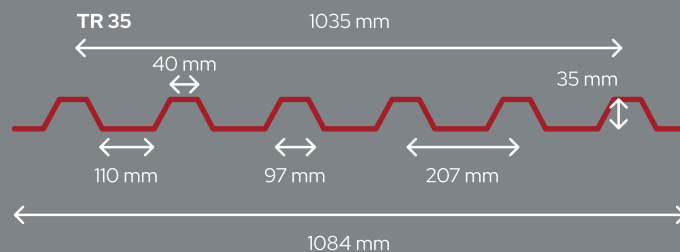

## COMAX Trapéz je vyráběn ve 4 typech profilů:

**TR 18/136**

**TR 35/207**

**TR 40/183**

**TR 50/250**

### Technické parametry

Materiál	TR18		TR35		TR40		TR50	
	FeZn/AlZn	Al	FeZn/AlZn	Al	FeZn	Al	FeZn	Al
Tloušťka materiálu	0,5–0,6 mm	0,6 mm	0,5–0,8 mm	0,6–0,8 mm	0,5–0,8 mm	0,6–0,8 mm	0,7–1,0 mm	0,7–1,0 mm
Výška profilu	18 mm	18 mm	35 mm	35 mm	40 mm	40 mm	50 mm	50 mm
Efektivní šířka profilu	1090 mm	1090 mm	1035 mm	1035 mm	732/915 mm	732/915 mm	750/1000 mm	750/1000 mm
Minimální délka	1000 mm	1000 mm	1000 mm	1000 mm	1000 mm	1000 mm	1000 mm	1000 mm
Maximální délka	8000 mm	8000 mm	12000 mm	8000 mm	12000 mm	8000 mm	12000 mm	8000 mm
Min. sklon bez napojení	10°	10°	8°	8°	8°	8°	8°	8°
Min. sklon s napojením	15°	15°	15°	15°	15°	15°	15°	15°
Garance na spojovací mat.	až 20 let	až 50 let	až 20 let	až 50 let	až 20 let	až 50 let	až 20 let	až 50 let