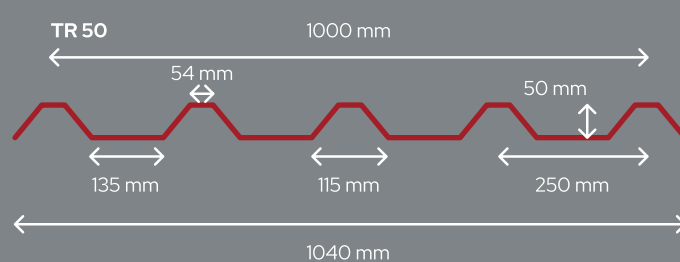

## COMAX Trapéz je vyráběn ve 4 typech profilů:

**TR 18/136**

**TR 35/207**

**TR 40/183**

**TR 50/250**

### Technické parametry

Materiál	TR18		TR35		TR40		TR50	
	FeZn/AlZn	Al	FeZn/AlZn	Al	FeZn	Al	FeZn	Al
Tloušťka materiálu	0,5–0,6 mm	0,6 mm	0,5–0,8 mm	0,6–0,8 mm	0,5–0,8 mm	0,6–0,8 mm	0,7–1,0 mm	0,7–1,0 mm
Výška profilu	18 mm	18 mm	35 mm	35 mm	40 mm	40 mm	50 mm	50 mm
Efektivní šířka profilu	1090 mm	1090 mm	1035 mm	1035 mm	732/915 mm	732/915 mm	750/1000 mm	750/1000 mm
Minimální délka	1000 mm	1000 mm	1000 mm	1000 mm	1000 mm	1000 mm	1000 mm	1000 mm
Maximální délka	8000 mm	8000 mm	12000 mm	8000 mm	12000 mm	8000 mm	12000 mm	8000 mm
Min. sklon bez napojení	10°	10°	8°	8°	8°	8°	8°	8°
Min. sklon s napojením	15°	15°	15°	15°	15°	15°	15°	15°
Garance na spojovací mat.	až 20 let	až 50 let	až 20 let	až 50 let	až 20 let	až 50 let	až 20 let	až 50 let