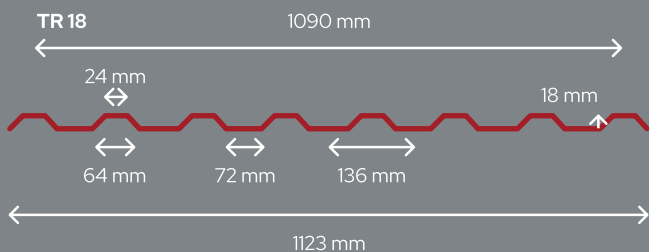

## COMAX Trapéz je vyráběn ve 4 typech profilů:

**TR 18/136**

**TR 35/207**

**TR 40/183**

**TR 50/250**

### Technické parametry

Materiál	TR18		TR35		TR40		TR50	
	FeZn/AlZn	Al	FeZn/AlZn	Al	FeZn	Al	FeZn	Al
Tloušťka materiálu	0,5–0,6 mm	0,6 mm	0,5–0,8 mm	0,6–0,8 mm	0,5–0,8 mm	0,6–0,8 mm	0,7–1,0 mm	0,7–1,0 mm
Výška profilu	18 mm	18 mm	35 mm	35 mm	40 mm	40 mm	50 mm	50 mm
Efektivní šířka profilu	1090 mm	1090 mm	1035 mm	1035 mm	732/915 mm	732/915 mm	750/1000 mm	750/1000 mm
Minimální délka	1000 mm	1000 mm	1000 mm	1000 mm	1000 mm	1000 mm	1000 mm	1000 mm
Maximální délka	8000 mm	8000 mm	12000 mm	8000 mm	12000 mm	8000 mm	12000 mm	8000 mm
Min. sklon bez napojení	10°	10°	8°	8°	8°	8°	8°	8°
Min. sklon s napojením	15°	15°	15°	15°	15°	15°	15°	15°
Garance na spojovací mat.	až 20 let	až 50 let	až 20 let	až 50 let	až 20 let	až 50 let	až 20 let	až 50 let