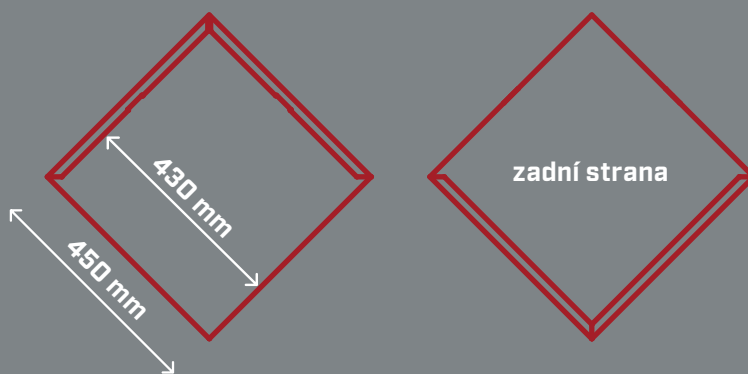

Skladové odstíny COMAX ComBo

FeZn PES MAT 0,50

3009

3011*

7016

8004*

8017*

9005*

9007*

garance

20 let

* pro dostupnost kontaktujte svého obchodního zástupce

Střechy Comax | Malovarská 796, 273 24 Velvary

+420 315 730 220

velvary@streachycomax.cz

streachycomax.cz